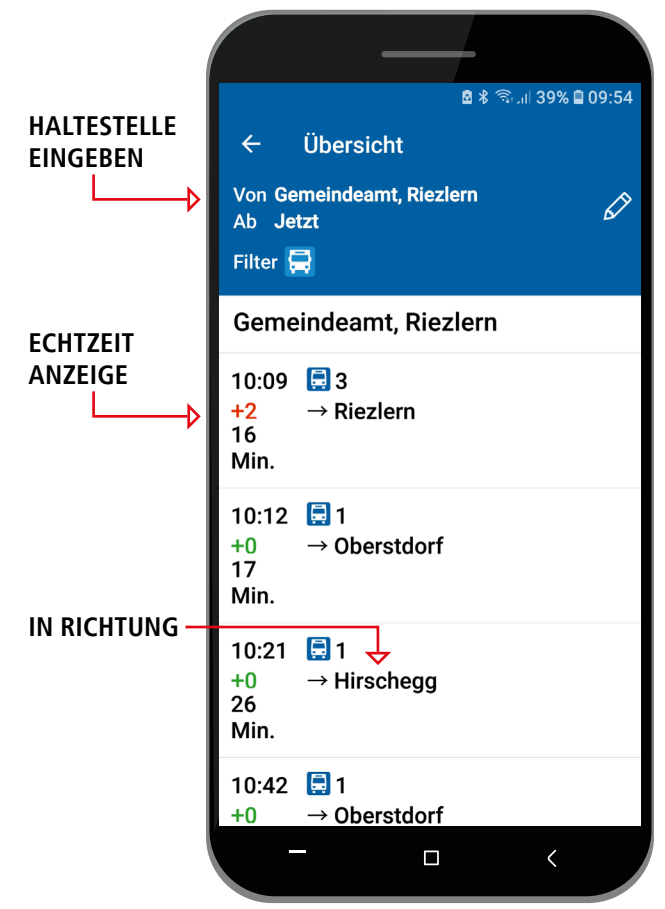

**HUNDE TRAGEN MAULKORB IM WALSERBUS**

Nach den österreichischen Kraftfahrlinien-Beförderungsbedingungen dürfen Hunde unter bestimmten Voraussetzungen in öffentlichen Verkehrsmitteln mitfahren. Zur Sicherheit für Mensch und Tier besteht auf allen Walsertalbuslinien einschließlich **Linie 1 nach Oberstdorf ein Maulkorb- und Leinenzwang für Hunde aller Größen.**

Online Fahrplan unter [www.kleinwalsertal.com](http://www.kleinwalsertal.com)

**SCHNELL ZU DEN ECHTZEIT VERBINDUNGEN**  
MIT DER APP *BAYERN FAHRPLAN*

HALTESTELLE EINGEBEN

ECHTZEIT ANZEIGE

IN RICHTUNG

**SO GEHT'S**  
Download der App „Bayern Fahrplan“ über AppStore bzw. Google Play Store.  
Die mobile Fahrplanauskunft bietet verschiedene Möglichkeiten: Sie können sich über die Abfahrtszeiten der gewünschten Haltestelle in Echtzeit informieren, Fahrtauskünfte mit Verbindungen von Bus & Bahn abrufen.